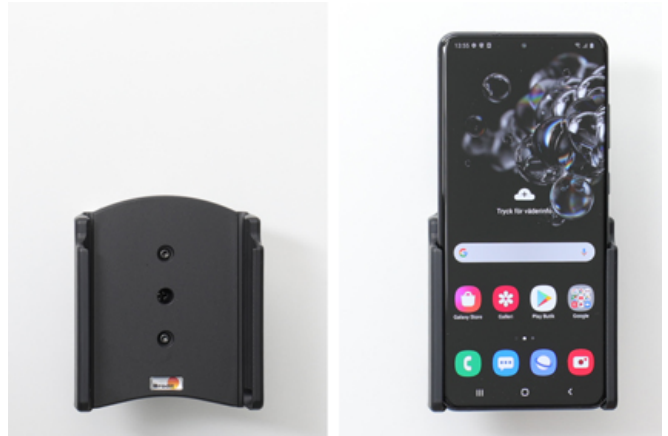

MONTERINGSANVISNING

1.

2.

3.

4.

Läs igenom hela anvisningen noga och titta på bilderna innan monteringen påbörjas.

1. Lossa på skruven mitt i hållaren så att du kan ta bort monteringsplattan på baksidan.
  2. Placera monteringsplattan på önskad plats. Skruva fast monteringsplattan med de medsända skruvarna.
  3. Placera hållaren över monteringsplattan så att skruven passar i hålet i kulleden och skruva fast den. Dra först åt skruven så att hållaren sitter stadigt på plats men ändå kan vinklas.
  4. Hållaren färdigmonterad.
2. ---